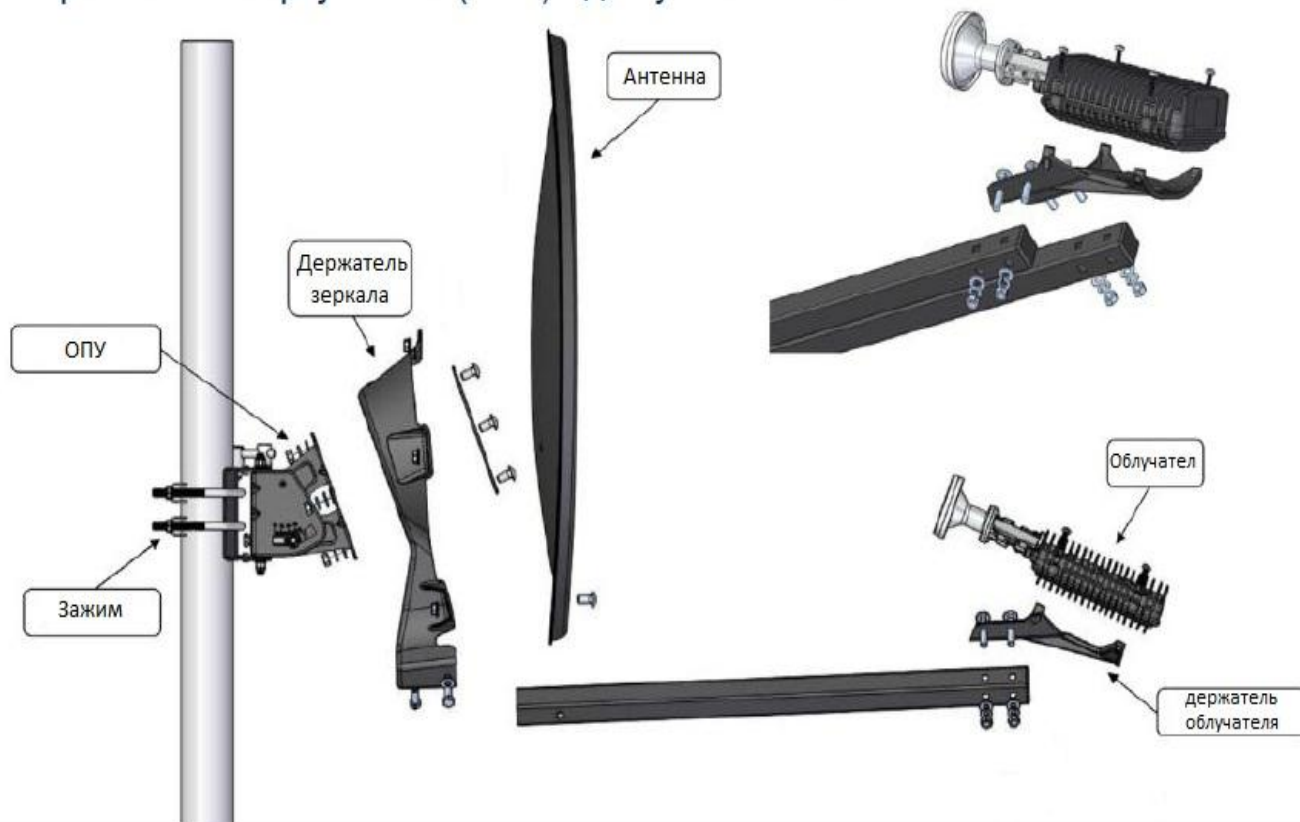

# Тооway антенна 0,75 м

## Тооway 75см антенна

- > Крепление на мачте (d=60mm) mid-pole
- > Крепление сверху мачты (TRM) - для углов места >45°

- ❖ двухфидерное крепление облучателя
- ❖ повышенная ветровая устойчивочть
- ❖ возможность крепления на трубостойку при углах места >45°
- ❖ малый вес антенны
- ❖ простота настройки